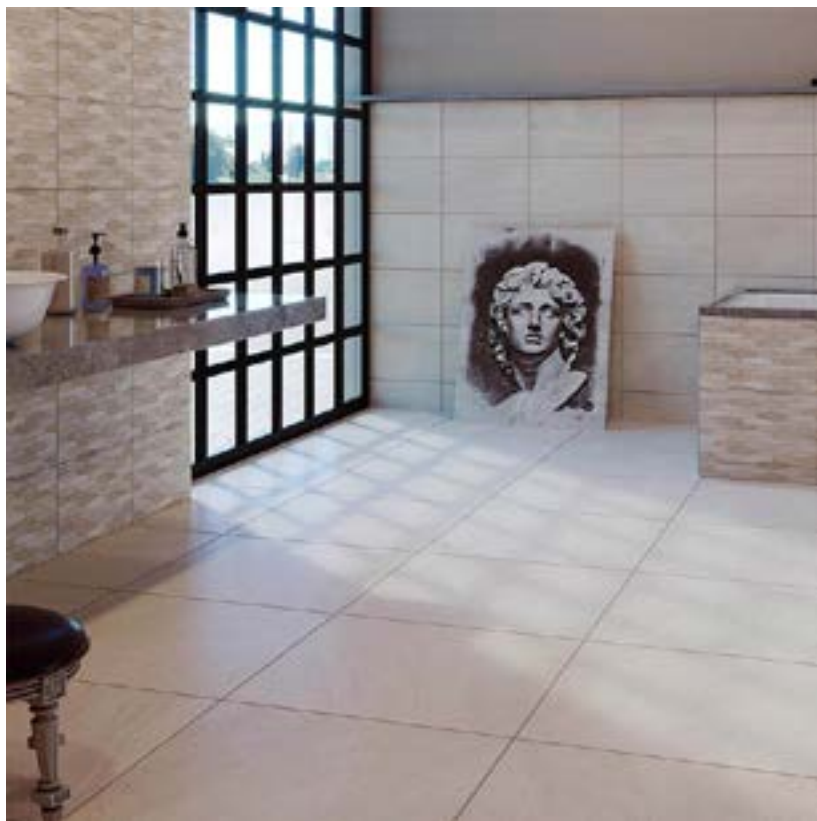

## Amur FD Beige

60x60 cm

Mármol

### DESCRIPCIÓN GENERAL

**NOMBRE:** Amur FD Beige

**COLOR:** Beige

**TIPO:** Piso

**MATERIAL:** Cerámico

**APARIENCIA:** Mármol

**ACABADO:** Mate