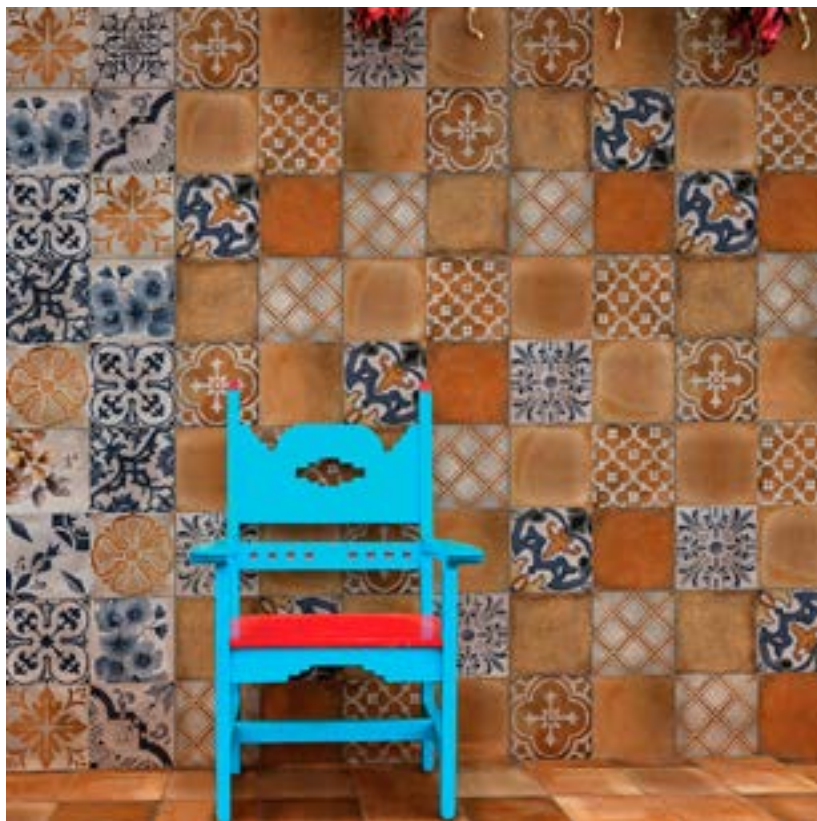

**Cotto Malva FD**

33x33 cm

Rustico

**DESCRIPCIÓN GENERAL****NOMBRE:** Cotto Malva FD**COLOR:** Multicolor**TIPO:** Piso/Muro**MATERIAL:** Cerámico**APARIENCIA:** Rustico**ACABADO:** Mate**DIMENSIONES****FORMATO:** 33x33 cm**ESPESOR:****M2/CAJA:** 1.76 mt2**PZS/CAJA:** 16 pzs.**KG/CAJA:****CARACTERÍSTICAS ESPECIALES****USO:** Residencial-Comercial**AREA DE APLICACIÓN:** Interior-Exterior**CALIDAD:** 1A**ACABADO ESPECIAL:****NIVEL DE ESFUMADO:** I**ABSORCIÓN:** 3% < E ? 6%**TRANSITO:** IV