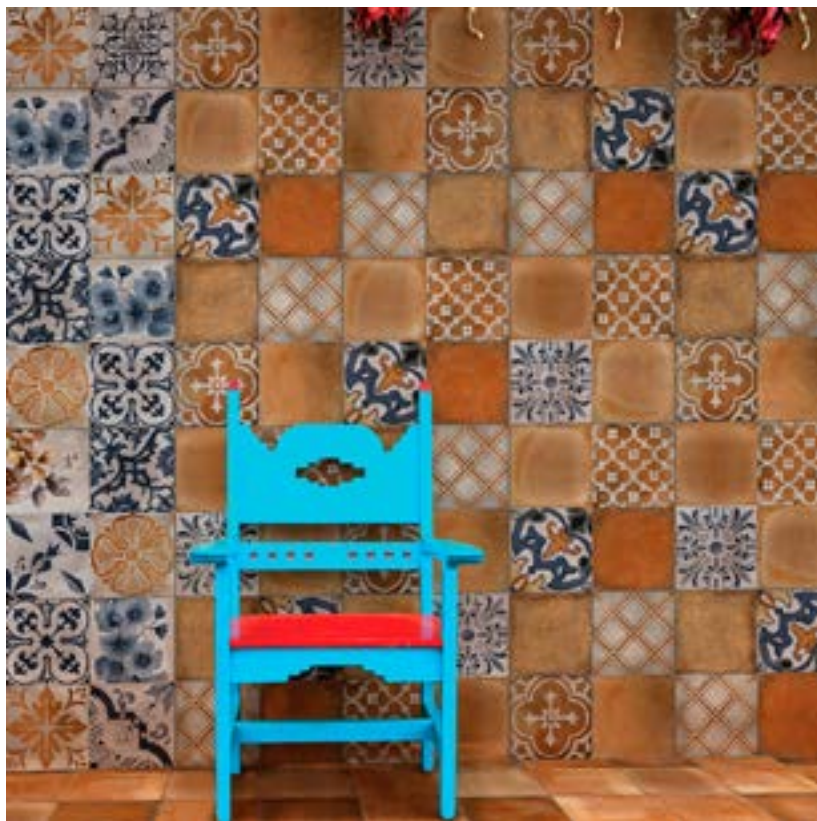

## Cotto Malva FD Hidra

33x33 cm

Rustico

### DESCRIPCIÓN GENERAL

**NOMBRE:** Cotto Malva FD Hidra

**COLOR:** Multicolor

**TIPO:** Piso/Muro

**MATERIAL:** Cerámico

**APARIENCIA:** Rustico

**ACABADO:** Mate