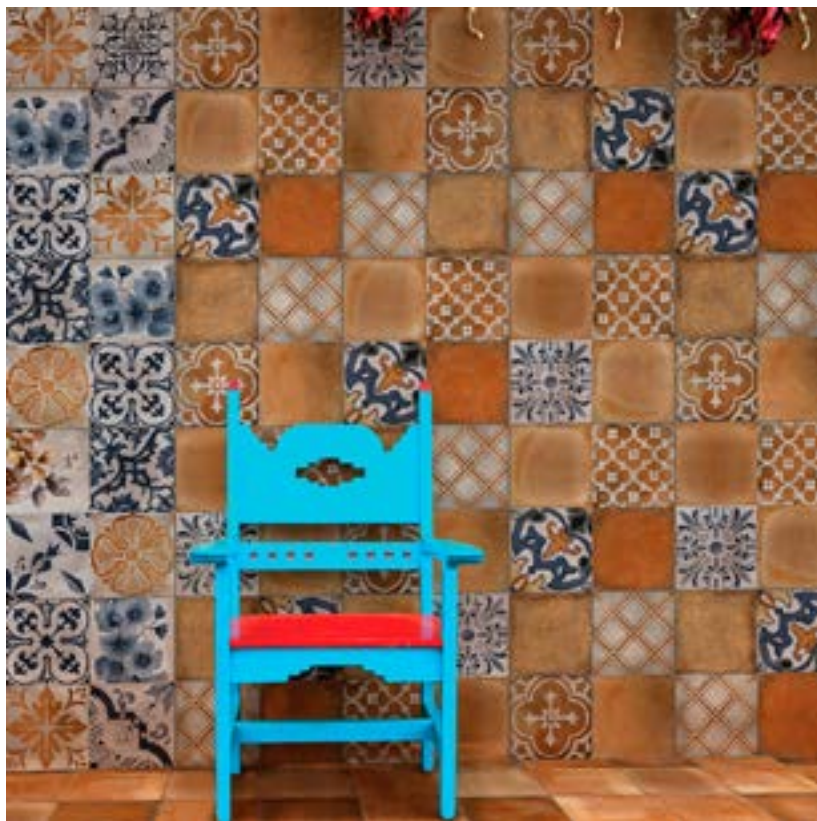

Cotto Malva FD Mix

33x33 cm

Rustico

DESCRIPCIÓN GENERAL

NOMBRE: Cotto Malva FD Mix

COLOR: Multicolor

TIPO: Piso/Muro

MATERIAL: Cerámico

APARIENCIA: Rustico

ACABADO: Mate

DIMENSIONES

FORMATO: 33x33 cm

ESPESOR:

M2/CAJA: 1.76 mt2

PZS/CAJA: 16 pzs.

KG/CAJA: