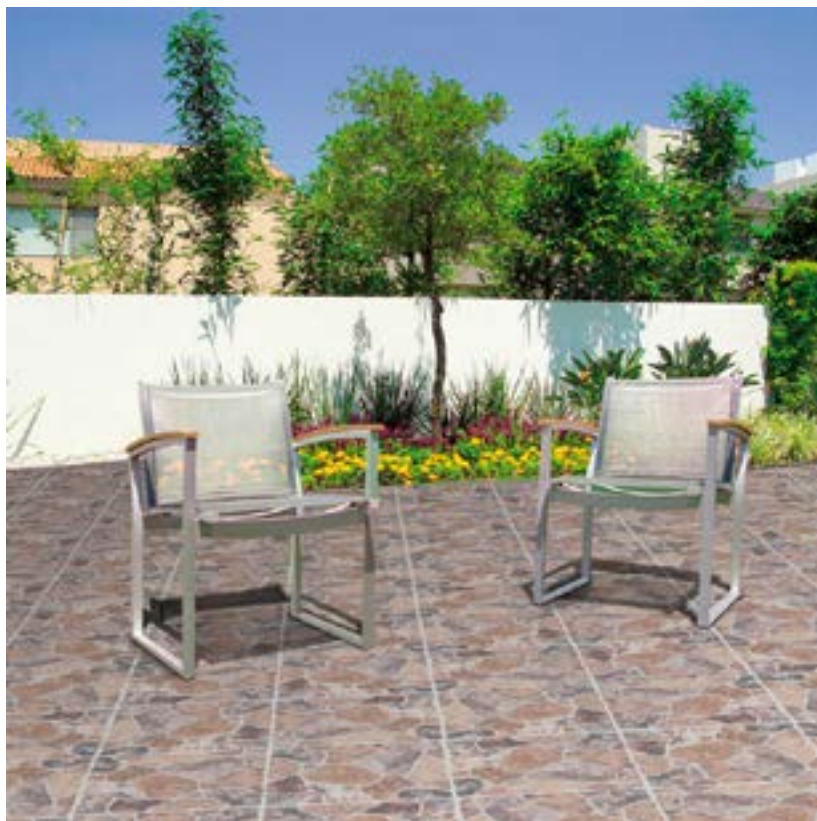

## Empedrado Café

44x44 cm

Piedra

### DESCRIPCIÓN GENERAL

**NOMBRE:** Empedrado Café

**COLOR:** Café

**TIPO:** Piso

**MATERIAL:** Cerámico

**APARIENCIA:** Piedra

**ACABADO:** Mate