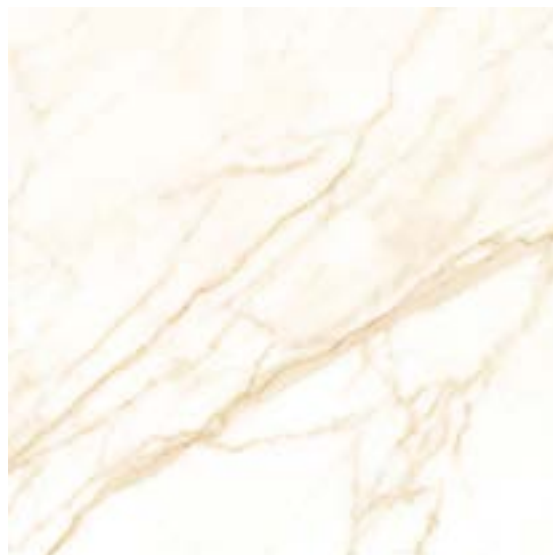

Gibraltar Glossy FD Beige

60x60 cm

Mármol

DESCRIPCIÓN GENERAL

NOMBRE: Gibraltar Glossy FD Beige

COLOR: Beige

TIPO: Piso

MATERIAL: Cerámico

APARIENCIA: Mármol

ACABADO: Brillo

DIMENSIONES

FORMATO: 60x60 cm

ESPESOR:

M2/CAJA: 1.44 mt2

PZS/CAJA: 4 pzs.

KG/CAJA: 18