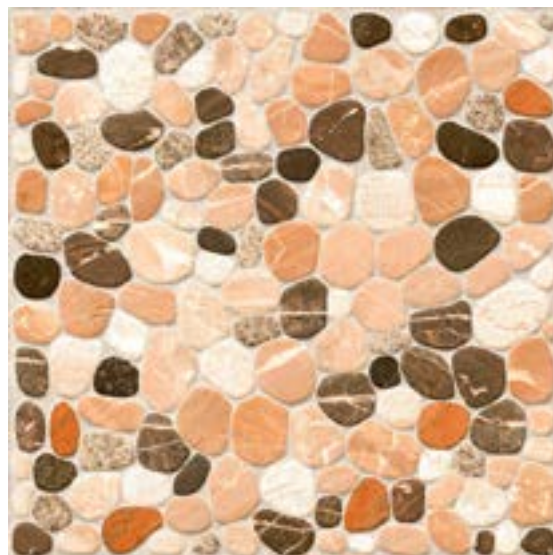

Landstone FD Mix Beige

20x20 cm

Piedra

DESCRIPCIÓN GENERAL

NOMBRE: Landstone FD Mix Beige

COLOR: Beige

TIPO: Piso/Muro

MATERIAL: Cerámico

APARIENCIA: Piedra

ACABADO: Mate

DIMENSIONES

FORMATO: 20x20 cm

ESPESOR:

M2/CAJA: 1.50 mt²

PZS/CAJA: 35 pzs.

KG/CAJA: 15.96