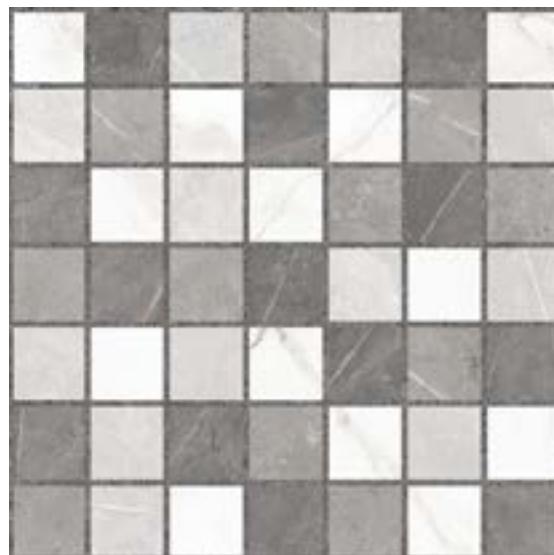

Lisboa Gris

20.1x20.1 cm

Mármol

VITROMEX
MI ESPACIO. MI MUNDO

DESCRIPCIÓN GENERAL

NOMBRE: Lisboa Gris

COLOR: Gris

TIPO: Piso/Muro

MATERIAL: Cerámico

APARIENCIA: Mármol

ACABADO: Mate

DIMENCIONES

FORMATO: 20.1x20.1 cm

ESPESOR:

M2/CAJA: 1.53 mt2

PZS/CAJA: 37 pzs.