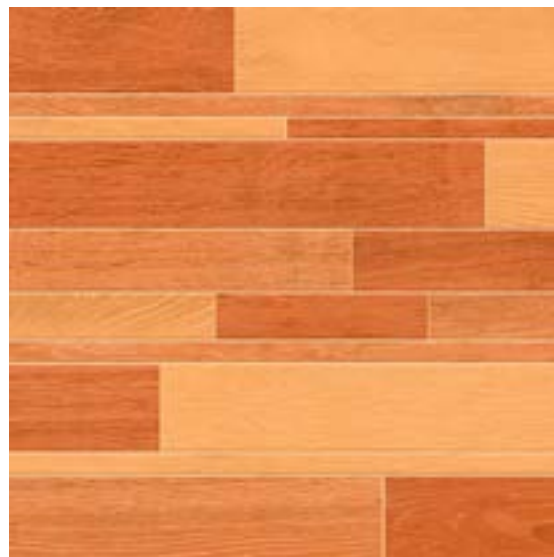

Madera Tali FDx Mix Caoba

44x44 cm

Madera

DESCRIPCIÓN GENERAL

NOMBRE: Madera Tali FDx Mix Caoba

COLOR: Caoba

TIPO: Piso

MATERIAL: Cerámico

APARIENCIA: Madera

ACABADO: Brillo

DIMENSIONES

FORMATO: 44x44 cm

ESPESOR:

M2/CAJA: 1.92 mt2

PZS/CAJA: 10 pzs.

KG/CAJA: