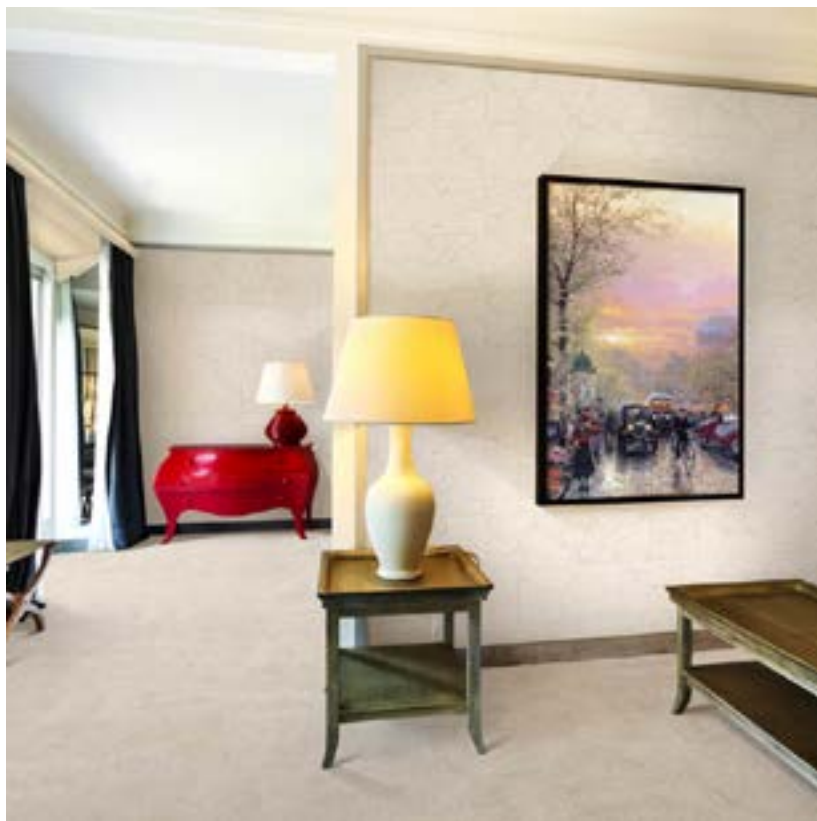

Marfil Clasico Bte FD Crema

60x60 cm

Mármol

DESCRIPCIÓN GENERAL

NOMBRE: Marfil Clasico Bte FD Crema

COLOR: Crema

TIPO: Piso

MATERIAL: Cerámico