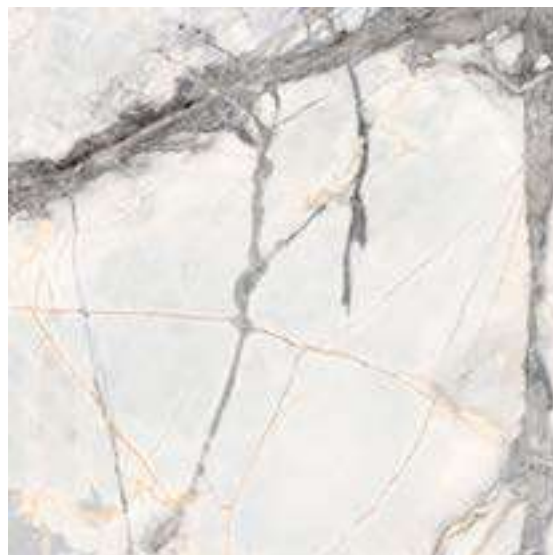

## Supreme FD Hg Plata

59.3x59.3 cm

Mármol