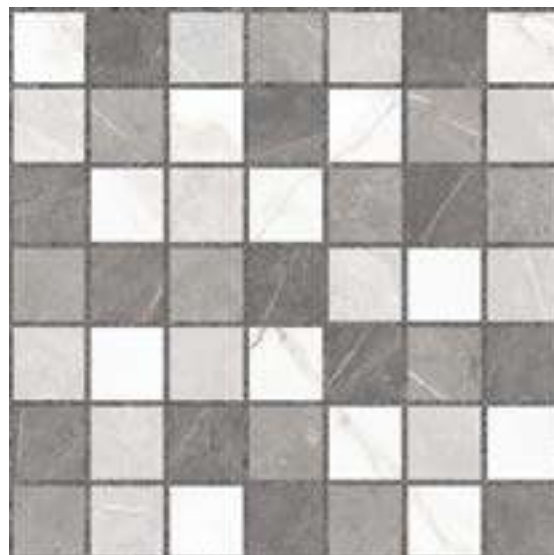

VITROMEX
MI ESPACIO. MI MUNDO

DESCRIPCIÓN GENERAL

NOMBRE: Lisboa Gris

COLOR: Gris

TIPO: Piso/Muro

MATERIAL: Cerámico

APARIENCIA: Mármol

ACABADO: Mate

DIMENSIONES

FORMATO: 20.1x20.1 cm

ESPESOR:

M2/CAJA: 1.53 mt2

PZS/CAJA: 37 pzs.

KG/CAJA:

CARACTERÍSTICAS ESPECIALES

USO: Residencial-Comercial

AREA DE APLICACIÓN: Interior-Exterior

CALIDAD: 1A

ACABADO ESPECIAL: Antiderrapante

NIVEL DE ESFUMADO: II

ABSORCIÓN: 7 - 18%

TRANSITO: IV