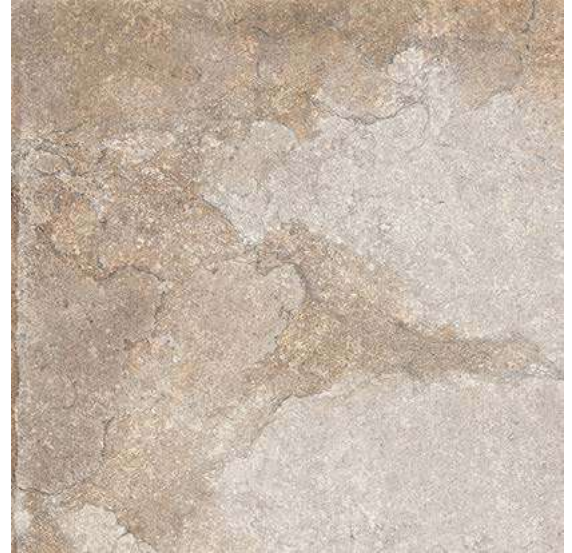

VITRO HOGAR
Pisos • Azulejos • Baños

Piedra Del Castillo Fd Arena

55 X 55cm

Piedra

LAMOSA
PISOS & MUROS

DESCRIPCIÓN GENERAL

NOMBRE: Piedra Del Castillo Fd Arena

COLOR: Arena

TIPO: PISO

MATERIAL: Porcelánico

APARIENCIA: Piedra

ACABADO: Mate

DIMENSIONES

FORMATO: 55 X 55cm

ESPESOR:

M2/CAJA: 1.49

PZS/CAJA: 5

KG/CAJA: 26.78

CARACTERÍSTICAS ESPECIALES

USO: Residencial-Comercial

AREA DE APLICACIÓN: Interior-Exterior

CALIDAD: 1A

ACABADO ESPECIAL: Residencial-Comercial

NIVEL DE ESFUMADO: II

ABSORCIÓN: 3.03%

TRANSITO: N 36 N/mm₂