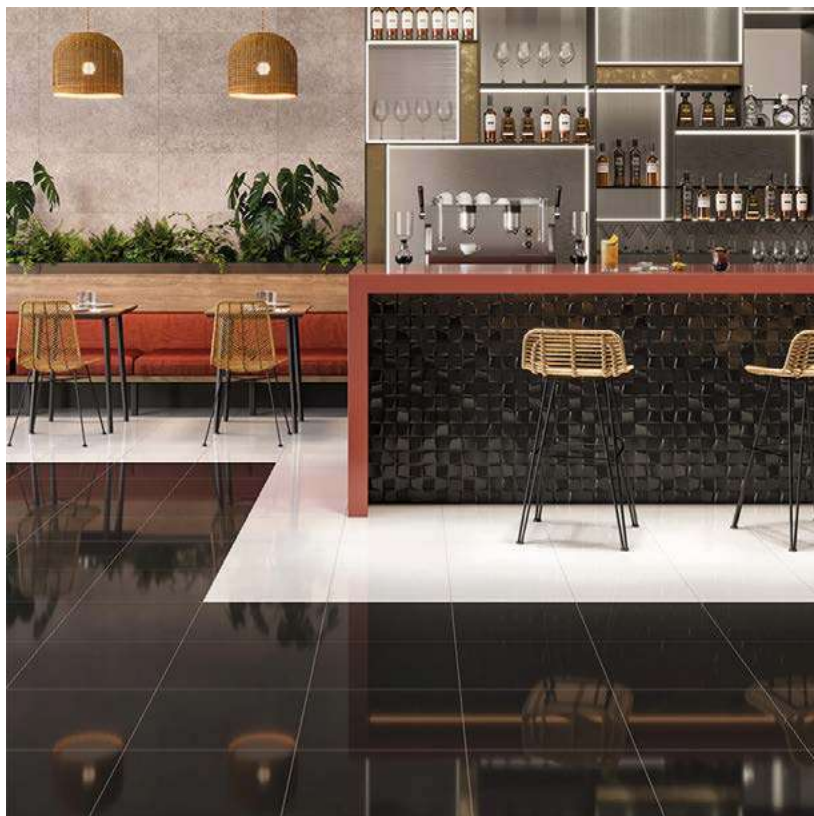

VITRO HOGAR®

Pisos • Azulejos • Baños

Boho Black

44 X 44cm

Monocolor

LAMOSA®
PISOS & MUROS

DESCRIPCIÓN GENERAL

NOMBRE: Boho Black

COLOR: Negro

TIPO: Piso

MATERIAL: Porcelánico

APARIENCIA: Monocolor

ACABADO: Pólido

DIMENSIONES

FORMATO: 44 X 44cm

ESPESOR:

M2/CAJA: 1.92

PZS/CAJA: 10

KG/CAJA: 29.15

CARACTERÍSTICAS ESPECIALES

USO: Residencial-Comercial

AREA DE APLICACIÓN: Interior

CALIDAD: 1A

ACABADO ESPECIAL: Residencial-Comercial

NIVEL DE ESFUMADO: I

ABSORSIÓN: 3% < E < 6%

TRANSITO: >250kgf/cm²