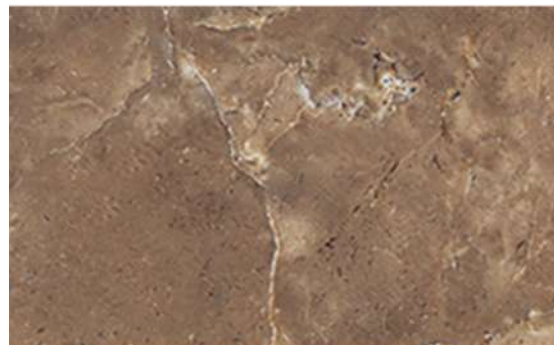

VITRO HOGAR®
Pisos • Azulejos • Baños

Okuta Café

25X40 cm

LAMOSAS
PISOS & MUROS

DESCRIPCIÓN GENERAL

NOMBRE: Okuta Café

COLOR: Café

TIPO: Muro

MATERIAL: Cerámico

APARIENCIA:

ACABADO:

DIMENSIONES

FORMATO: 25X40 cm

ESPESOR:

M2/CAJA: 1.50 mt2

PZS/CAJA: 15 pzs.

KG/CAJA:

CARACTERÍSTICAS ESPECIALES

USO: Residencial-Comercial

AREA DE APLICACIÓN: Interior

CALIDAD: 1A

ACABADO ESPECIAL:

NIVEL DE ESFUMADO:

ABSORCIÓN: > 10%

TRANSITO: