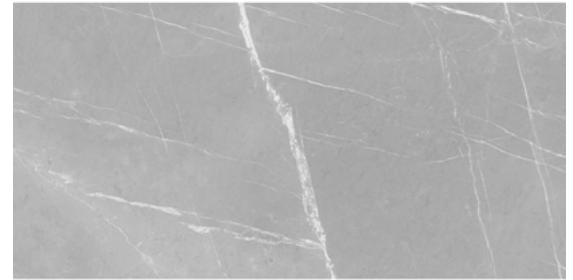

## Pietra Grigio

60 X 120cm

Piedra