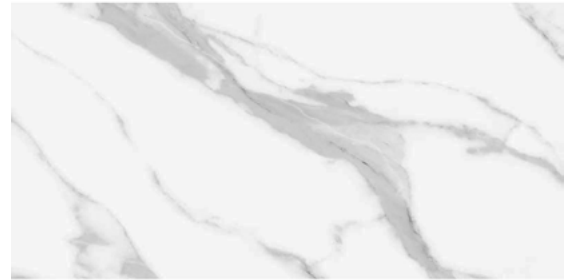

## Marmara Blanco

50 X 100cm

Mármol

**VITROMEX**<sup>®</sup>  
MI ESPACIO, MI MUNDO