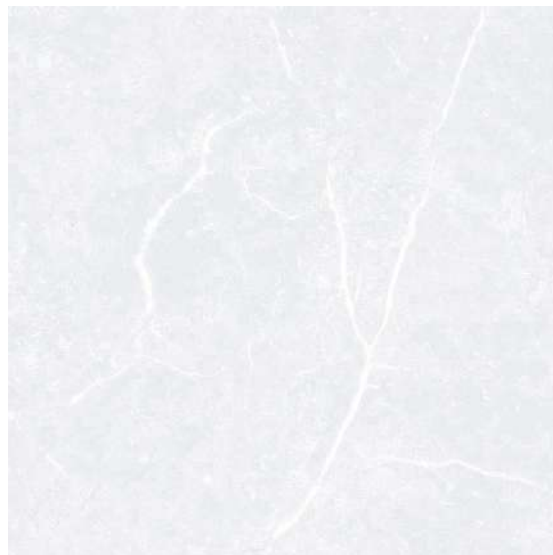

VITRO HOGAR
Pisos • Azulejos • Baños

Mina Fd Gris

33 X 33cm

Mármol

LAMOSA
PISOS & MUROS

DESCRIPCIÓN GENERAL

NOMBRE: Mina Fd Gris

COLOR: Gris

TIPO: PISO

MATERIAL: Cerámico

APARIENCIA: Mármol

ACABADO: Semi mate

DIMENSIONES

FORMATO: 33 X 33cm

ESPESOR:

M2/CAJA: 1.76

PZS/CAJA: 17

KG/CAJA: 24.9

CARACTERÍSTICAS ESPECIALES

USO: Residencial-Comercial

AREA DE APLICACIÓN: Interior

CALIDAD: 1A

ACABADO ESPECIAL: Residencial-Comercial

NIVEL DE ESFUMADO: IV

ABSORSIÓN: 3-7%

TRANSITO: >250kgf/cm2