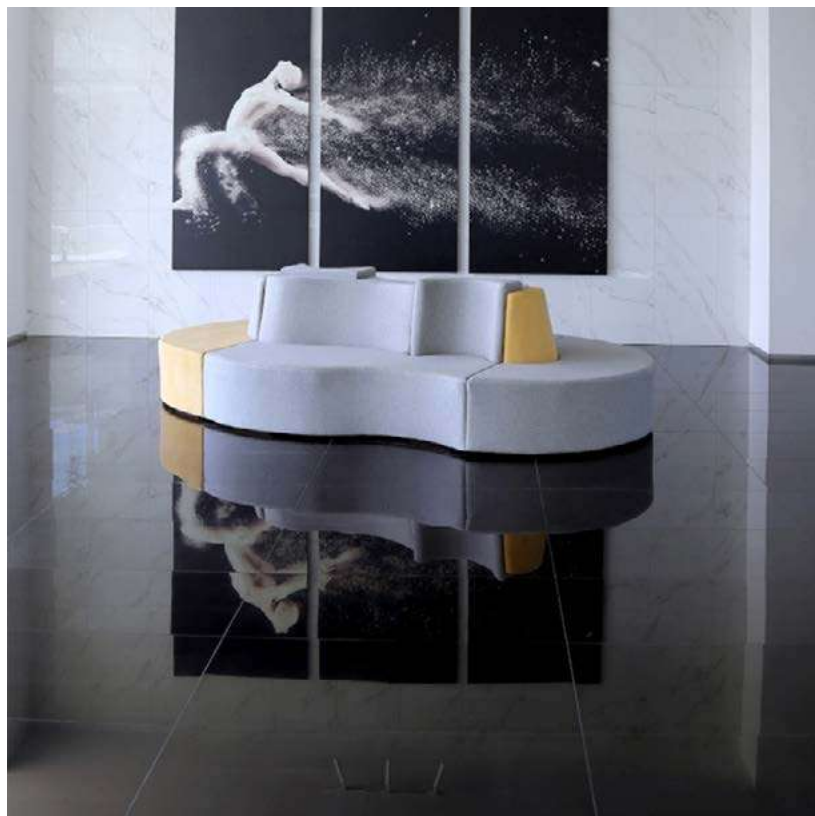

## Eclipse Negro

60 X 120cm

Mármol