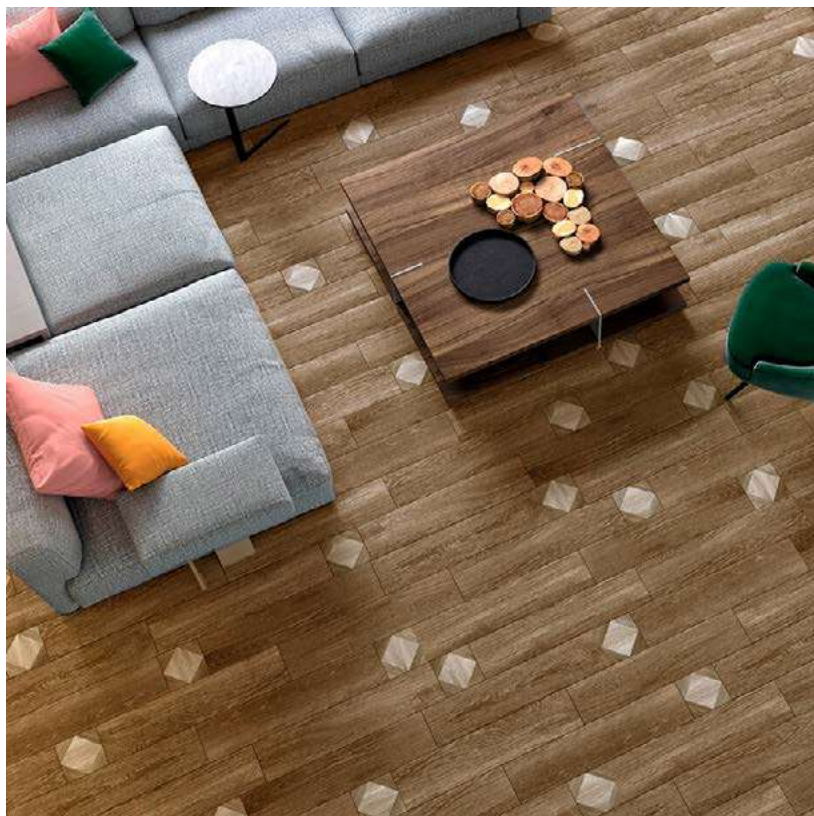

## Natewood FD Beige

20 X 20cm

Madera