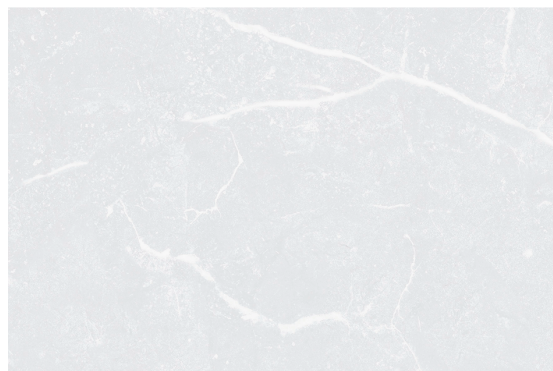

DESCRIPCIÓN GENERAL

NOMBRE: Mina Fd Gris

COLOR: Beige

TIPO: MURO

MATERIAL: Cerámico

APARIENCIA: Mármol

ACABADO: Semi mate

DIMENSIONES

FORMATO: 20 X 30cm

ESPESOR:

M2/CAJA: 1.59

PZS/CAJA: 27

KG/CAJA: 20.5

CARACTERÍSTICAS ESPECIALES

USO: Residencial

AREA DE APLICACIÓN: Interior

CALIDAD: 1A

ACABADO ESPECIAL: Residencial

NIVEL DE ESFUMADO: IV

ABSORCIÓN: 3% < E < 6%

TRANSITO: > 250 KG/CM₂