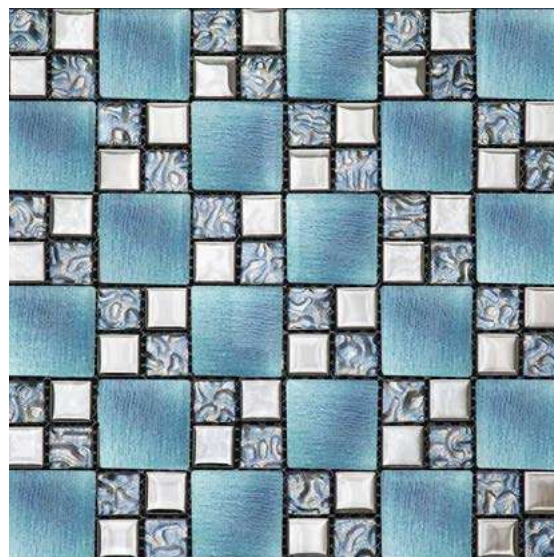

VITRO HOGAR®

Pisos • Azulejos • Baños

Malla Soria

30 X 30cm

Decorativa

PORCELASTONE.

DESCRIPCIÓN GENERAL

NOMBRE: Malla Soria

COLOR: Azul - Plata

TIPO: MALLA

MATERIAL:

APARIENCIA: Decorativa

ACABADO: N/A

DIMENSIONES

FORMATO: 30 X 30cm

ESPESOR:

M2/CAJA: PIEZA

PZS/CAJA: 1

KG/CAJA:

CARACTERÍSTICAS ESPECIALES

USO: Residencial-Comercial

AREA DE APLICACIÓN: Interior

CALIDAD: 1A

ACABADO ESPECIAL: Residencial-Comercial

NIVEL DE ESFUMADO:

ABSORSIÓN:

TRANSITO: N/A