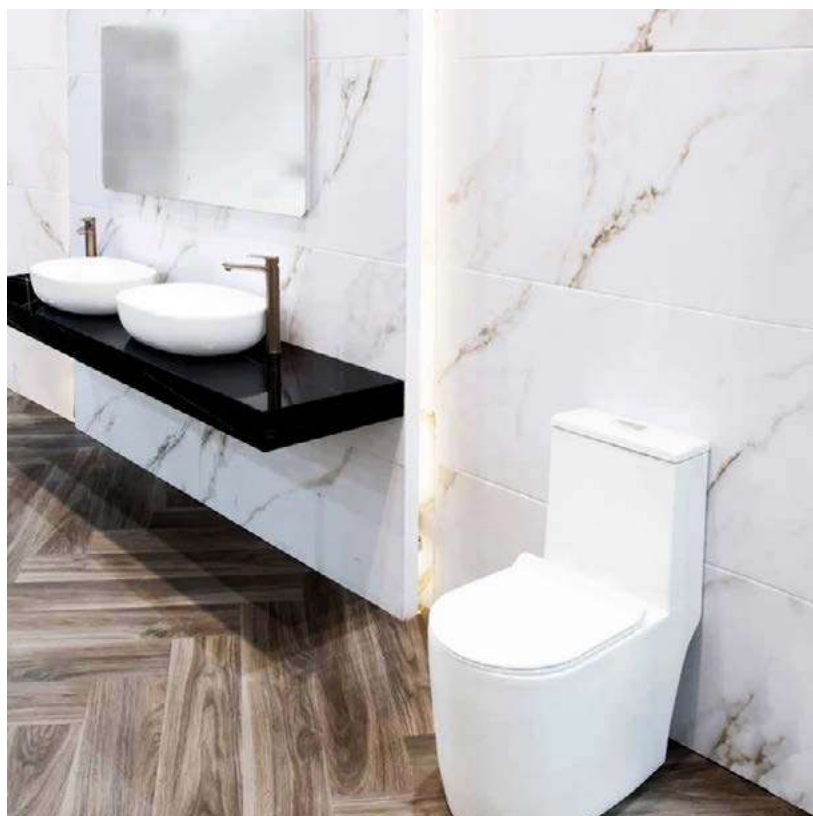

## Ibiza Gold Satin

60 X 120cm

Mármol