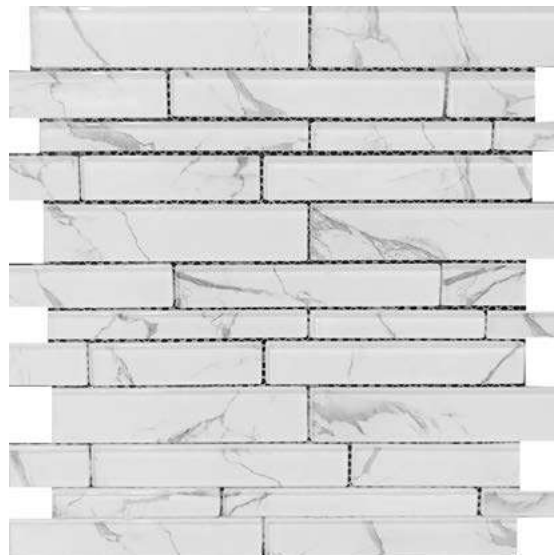

PORCELASTONE.

DESCRIPCIÓN GENERAL

NOMBRE: Malla Turín

COLOR: Blanco

TIPO: MALLA

MATERIAL:

APARIENCIA: Decorativa

ACABADO: N/A

DIMENSIONES

FORMATO: 30 X 30cm

ESPESOR:

M2/CAJA: PIEZA

PZS/CAJA: 1

KG/CAJA:

CARACTERÍSTICAS ESPECIALES

USO: Residencial-Comercial

AREA DE APLICACIÓN: Interior

CALIDAD: 1A

ACABADO ESPECIAL: Residencial-Comercial

NIVEL DE ESFUMADO:

ABSORSIÓN:

TRANSITO: N/A