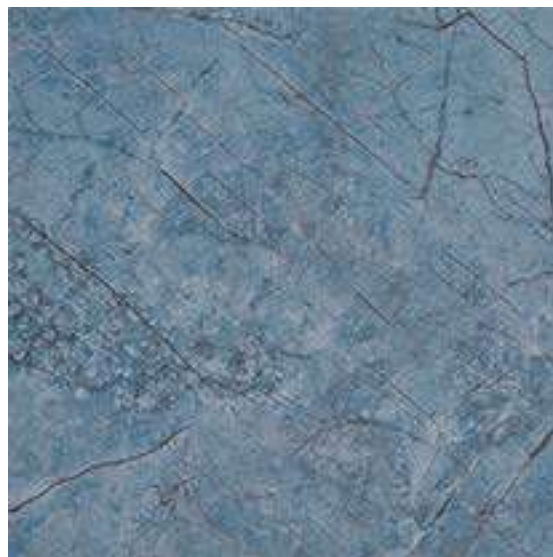

## Caristo Azul

20X30 cm

Mármol