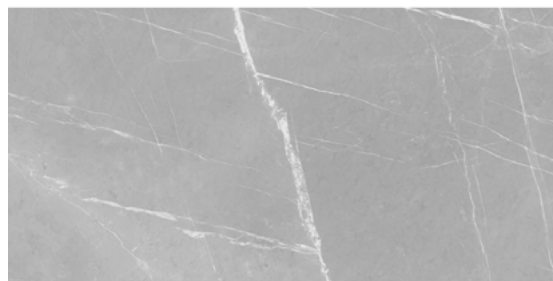

DESCRIPCIÓN GENERAL

NOMBRE: Pietra Grigio

COLOR: Gris

TIPO: PISO

MATERIAL: SuperGres

APARIENCIA: Piedra

ACABADO: Mate

DIMENSIONES

FORMATO: 60 X 120cm

ESPESOR:

M2/CAJA: 1.42

PZS/CAJA: 2

KG/CAJA: 32

CARACTERÍSTICAS ESPECIALES

USO: Residencial

AREA DE APLICACIÓN: Interior-Exterior

CALIDAD: 1A

ACABADO ESPECIAL: Residencial

NIVEL DE ESFUMADO: II

ABSORCIÓN: 3-7%

TRANSITO: >250kgf/cm2